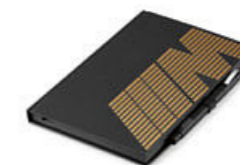

**165 euros**

**LLAVERO CON LOGOTIPO BMW M**  
Acero inoxidable, pintura  
Plateado  
80 27 2454759

**35 euros**

**BLOC DE NOTAS BMW M**  
Papel FSC  
Rojo  
DIN A5  
80 24 2466327

**30 euros**

**JUEGO BLOC DE NOTAS Y BOLÍGRAFO BMW M**  
Bloc de notas: papel FSC  
Bolígrafo: plástico  
Negro  
DIN A5  
80 24 2466325