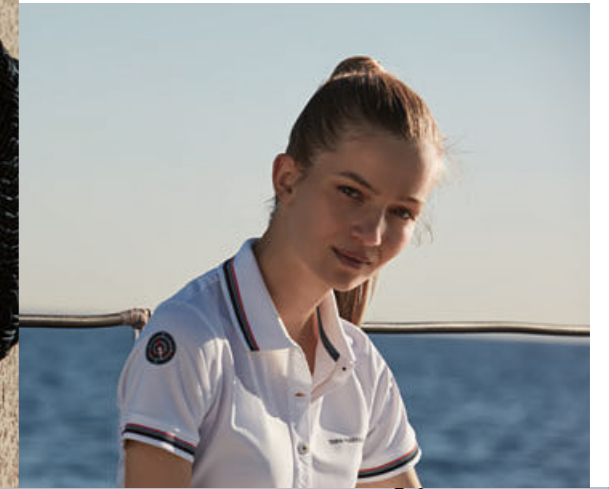

CHAQUETA BMW YACHTSPORT, HOMBRE Transpirable, impermeable y cortavientos con costuras selladas. 165 euros
LLAVERO BMW YACHTSPORT Estable, en forma de guardacabos con cordón rojo y blanco. 30 euros
POLO BMW YACHTSPORT, MUJER Secado rápido, con protección UV 40+. 80 euros
CHAQUETA BMW YACHTSPORT, MUJER Chaqueta ligera e impermeable con capucha desmontable. 165 euros