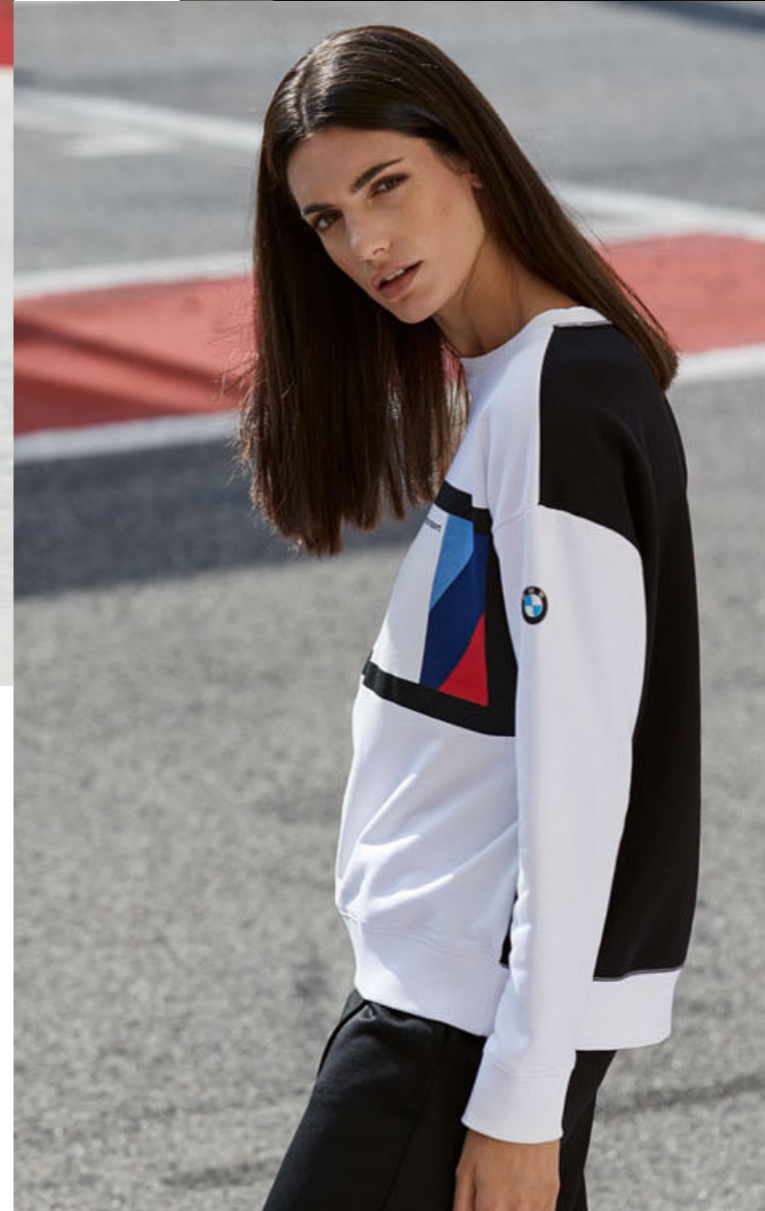

CHAQUETA BMW M MOTORSPORT, HOMBRE Con diseño Colour Blocking y logotipo BMW M Motorsport en la manga derecha. 115 euros
JERSEY BMW M MOTORSPORT, MUJER Con diseño Colour Blocking y logotipo BMW M Motorsport estampado. 80 euros
MOCHILA BMW M MOTORSPORT Repelente al agua, con compartimento acolchado para portátil y bolsillo lateral. 70 euros
NECESER BMW M MOTORSPORT Repelente al agua, con dos compartimentos de malla y compartimento interior con cremallera. 30 euros
TERMO BMW M MOTORSPORT Con anillo de silicona en los colores de las franjas de diseño BMW M y estructura de panal. 20 euros